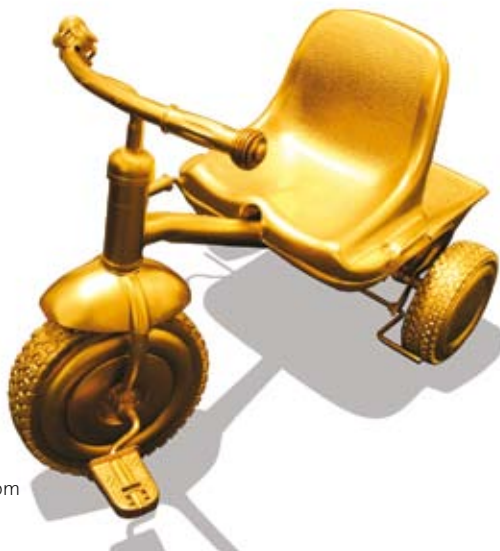

Motel Mozaïque

Op 8, 9 en 10 april 2009 was een installatie van het haagse kunstenaarscollectief *Schil* te zien tijdens het culturele festival *Motel Mozaïque* in de schouwburg van Rotterdam. Hieronder en op de volgende twee pagina enkele foto's van het werk "untitled".

Schil

Schil is een groep kunstenaars en vormgevers uit Den Haag. Joost Luyben, Donzige Deef en Ellen Endhoven. Samen met Wupke Kalkhuis, freelance filosoof vormen zij sinds 2008 Schil. Zij bouwen installaties waarin de commercialisering van de maatschappij een centrale rol speelt. Met uiteenlopende technieken pelt het collectief de lagen van de samenleving om zo mensen dichter bij de kern te brengen.

schil.collectief@gmail.com

De installatie in zijn geheel.

Een koppel die een kijkje neemt in het bedje.

Enkele beelden van de animatiefilm.

Altijd gezelligheid.

Gelukkig is alles blijven hangen.

Een close-up in de babykamer.